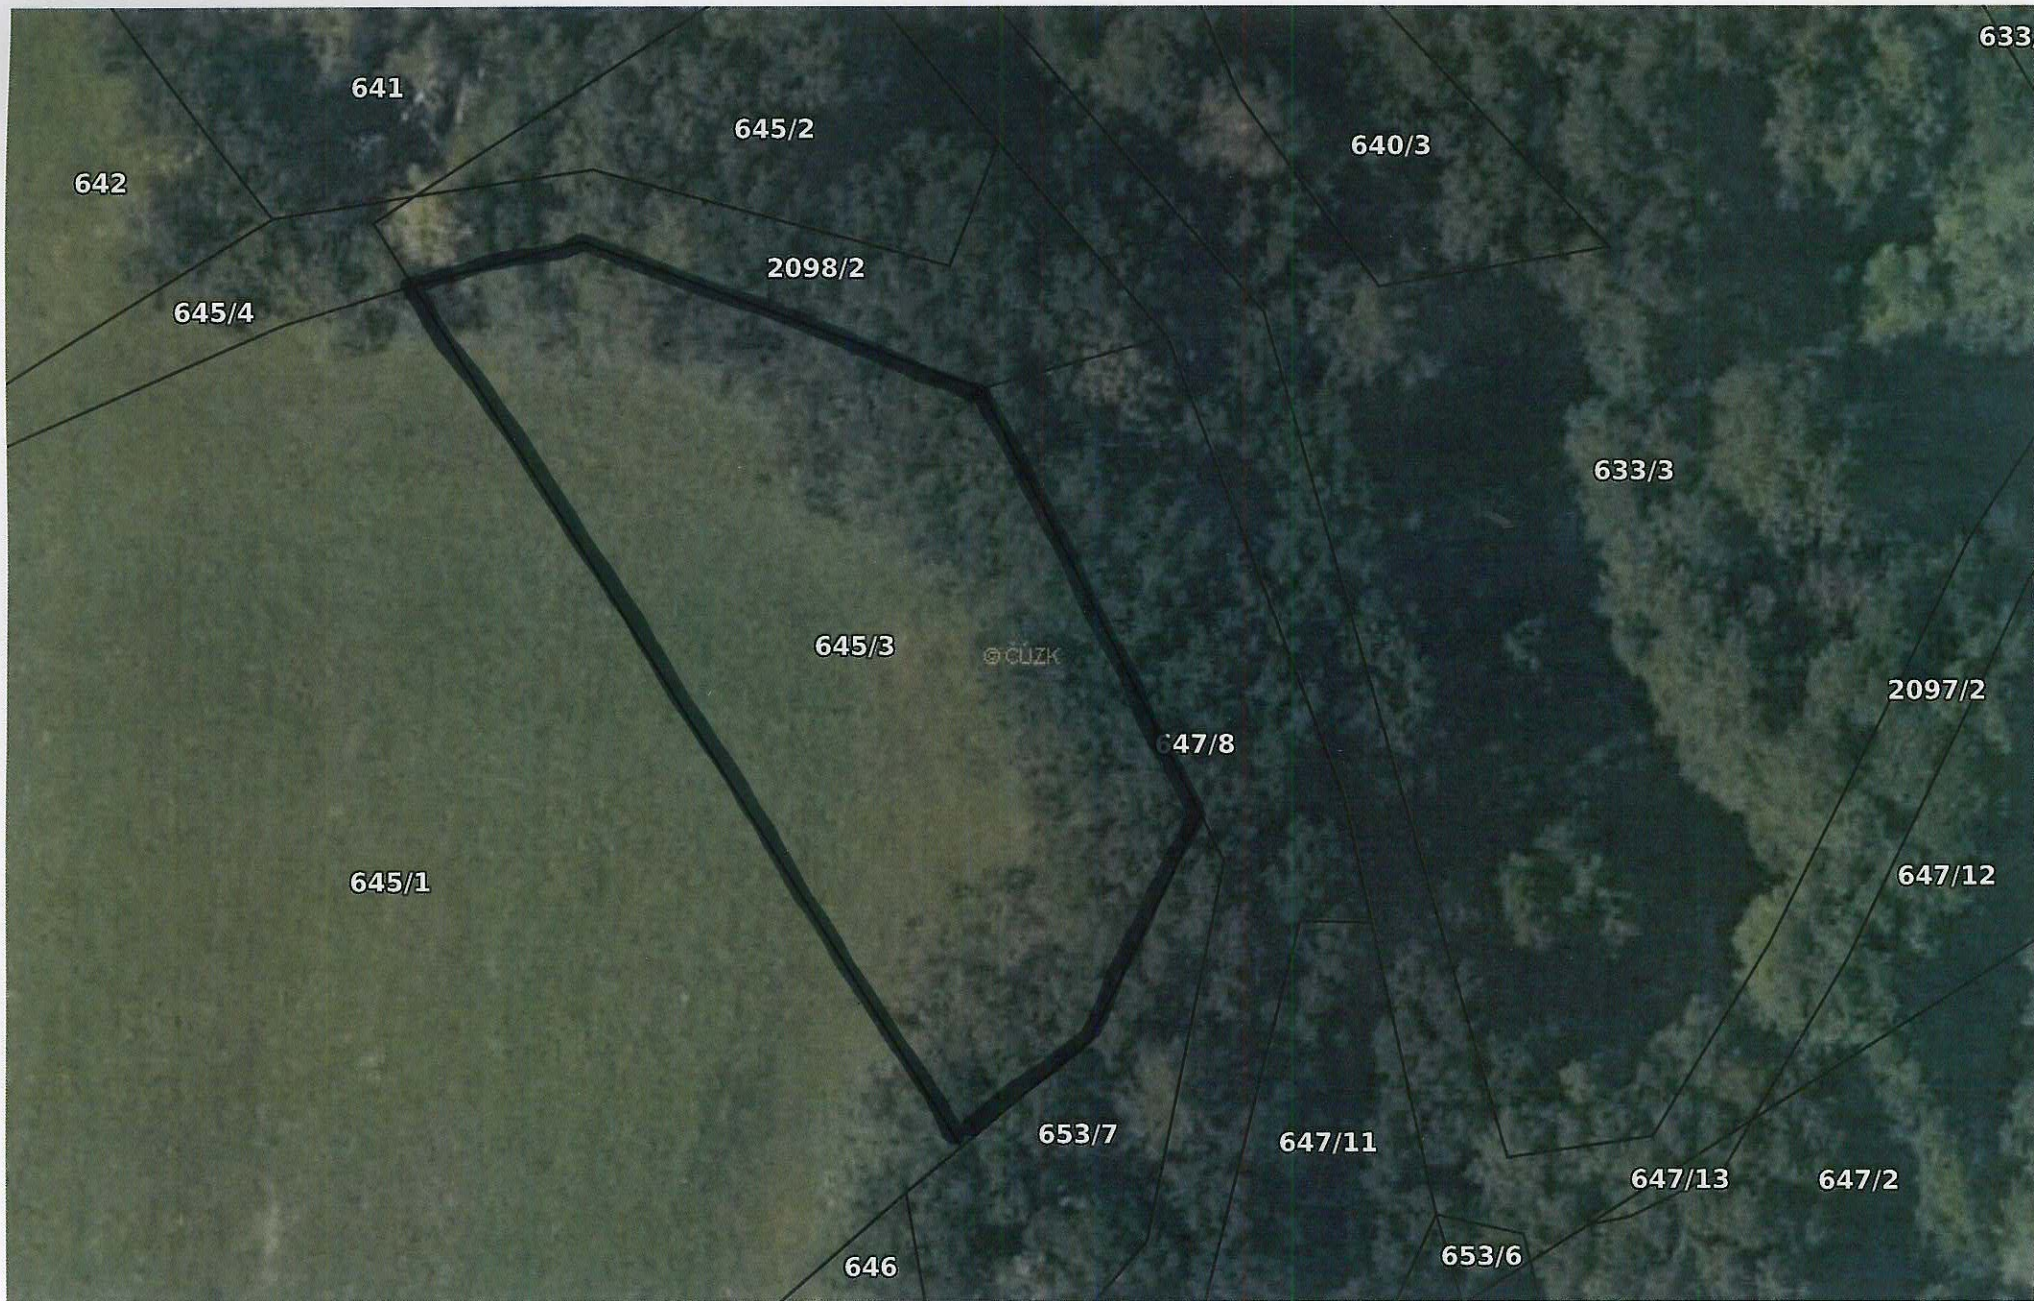

Obec Nová Ves u Chotěboře

582 73 Nová Ves u Chotěboře 63

tel. 604 475 118, obec@novavesuchot.cz, IČO:00579980

Záměr směny pozemku

Obec Nová Ves u Chotěboře v souladu s ustanovením § 39 odst. 1 zákona č. 128/2000 Sb., o obcích (obecní zřízení), ve znění pozdějších předpisů, zveřejňuje záměr směny pozemku ve vlastnictví Obce Nová Ves u Chotěboře v k.ú. Nová Ves u Chotěboře 647/13 17 m² mokřad, který se neobdělává, 633/7 365m² 2/3 mokřad, 1/3 TTP (2/3 mokřad, který se neobdělává), 633/10 155m² mokřad, který se neobdělává, 690/5 2363 m² Celkem 2900m² za pozemky ve vlastnictví Ing. Paula v k.ú. Nová Ves u Chotěboře 645/3 1507 m² orná půda (užívá se jako TTP), 615/1 1243 m² (užívá se jako TTP, část stromy, sousedí s obecním pozemkem) Celkem 2750 m² a na dorovnaní 150 m² celá 647 /9, část 647/7, část 647/8 – 150m², v katastrálním území obce Nová Ves u Chotěboře, dle usnesení zastupitelstva obce 5/2021 bod jednání č.9, ze dne 6.5.2021

NABÍZÍ

Nová Ves u Chotěboře

RIA 3/21

MAPOTIP

0 9 18 27 36 m

1:500

NABIZI

← FURTHER INFORMATION: 150 m
 647/9 647/9 647/9
 647/10 647/10 647/10
 647/11 647/11 647/11

Nová Ves u Chotěboře

POŘADUJĚ

MAPOTIP

1:1000

Nová Ves u Chotěboře

POŽADUJĚ

MAPOTIP