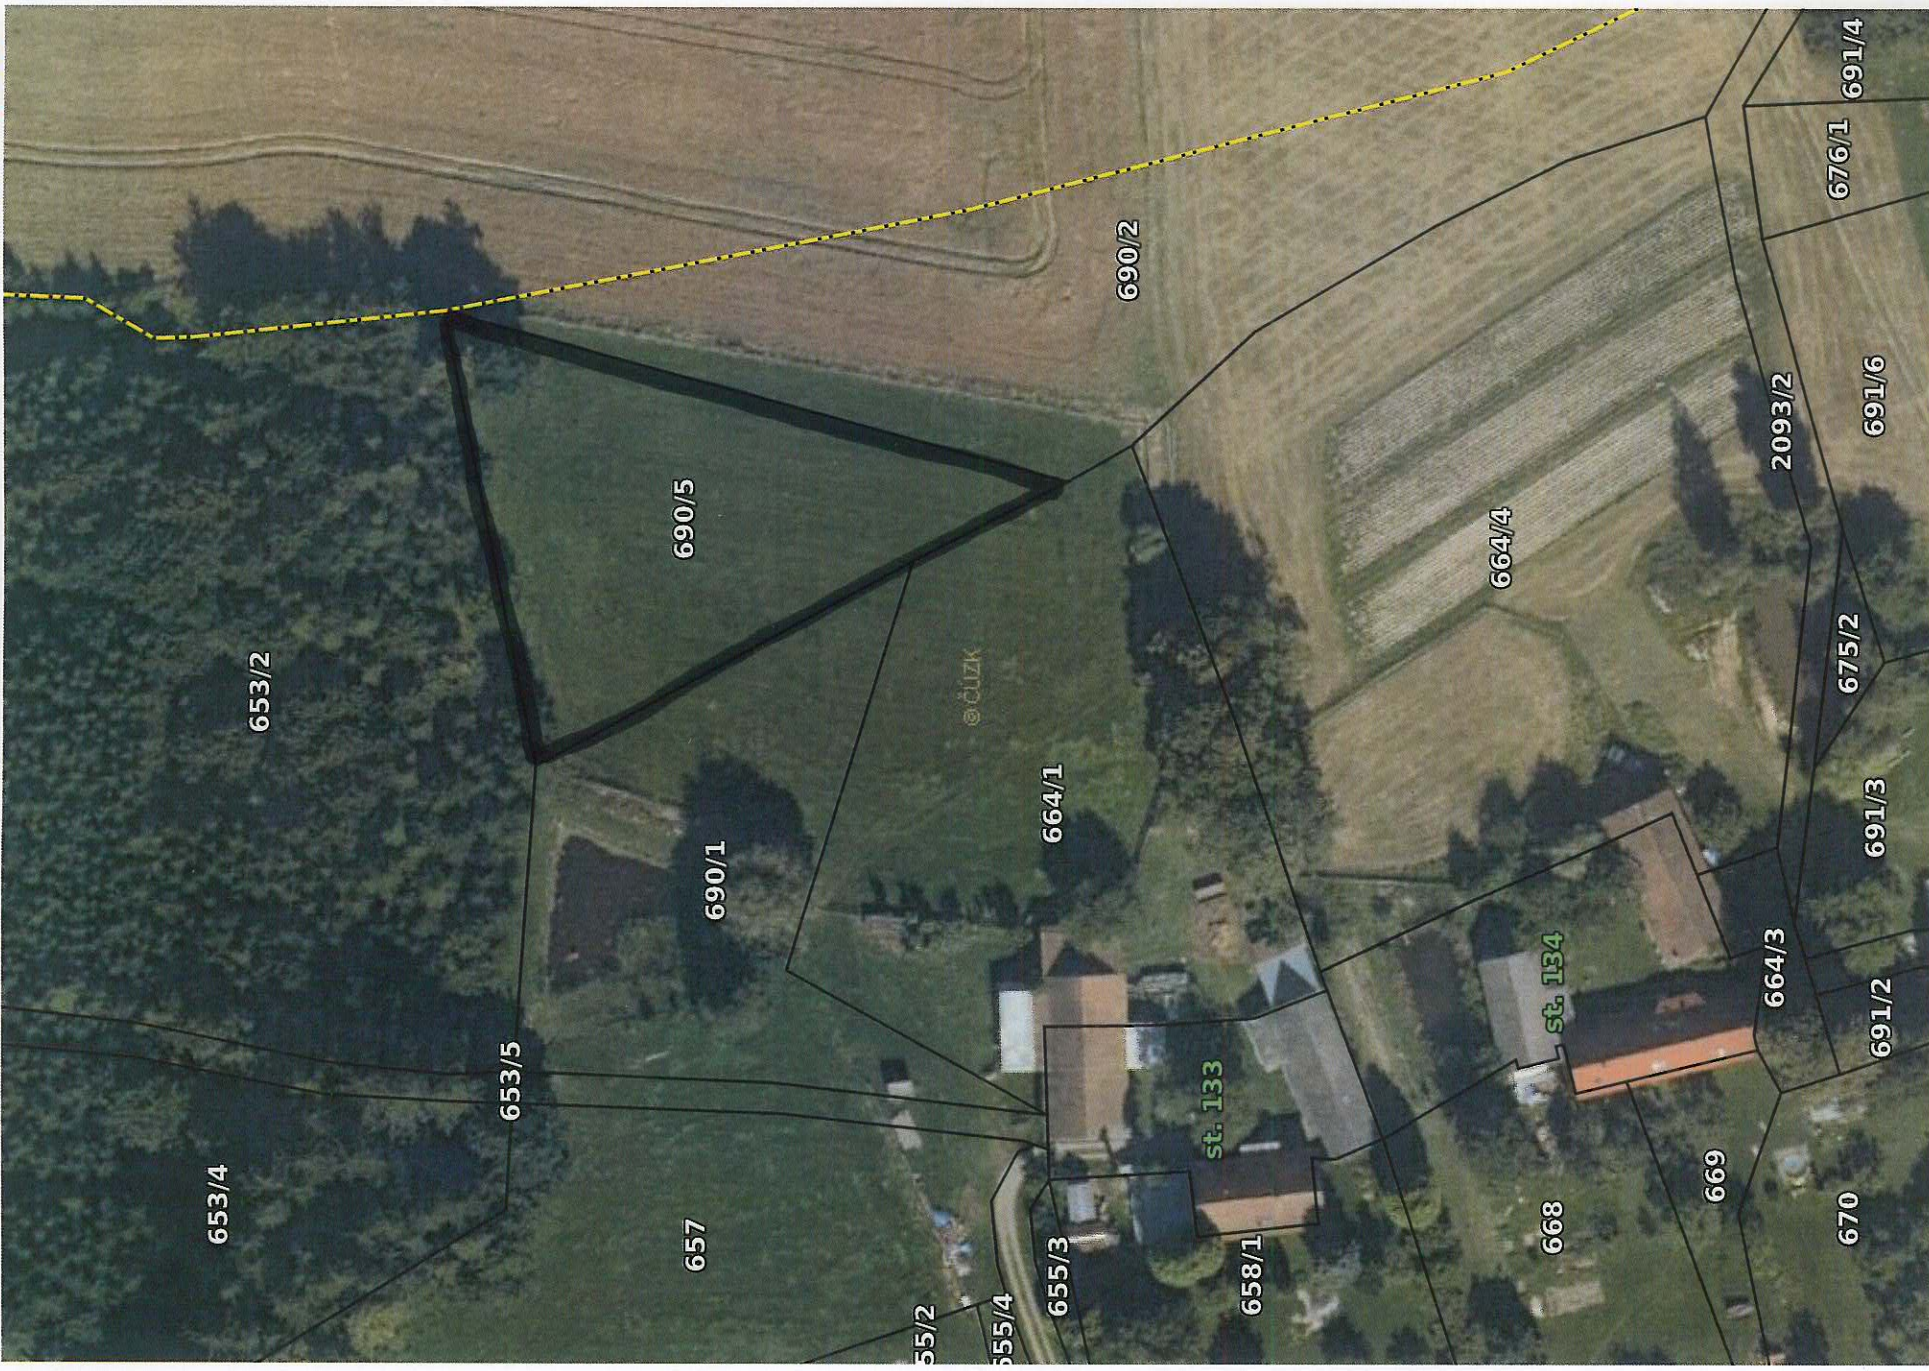

NABÍZÍ

Nová Ves u Chotěboře

RIA 3/21

MAPOTIP

0 9 18 27 36 m

1:500

NABIZI

← FURTHER INFORMATION: 150 m
 647/9 647/9 647/9
 647/10 647/10 647/10
 647/11 647/11 647/11

Nová Ves u Chotěboře

POŘADUJĚ

MAPOTIP

1:1000

Nová Ves u Chotěboře

POŽADUJĚ

MAPOTIP