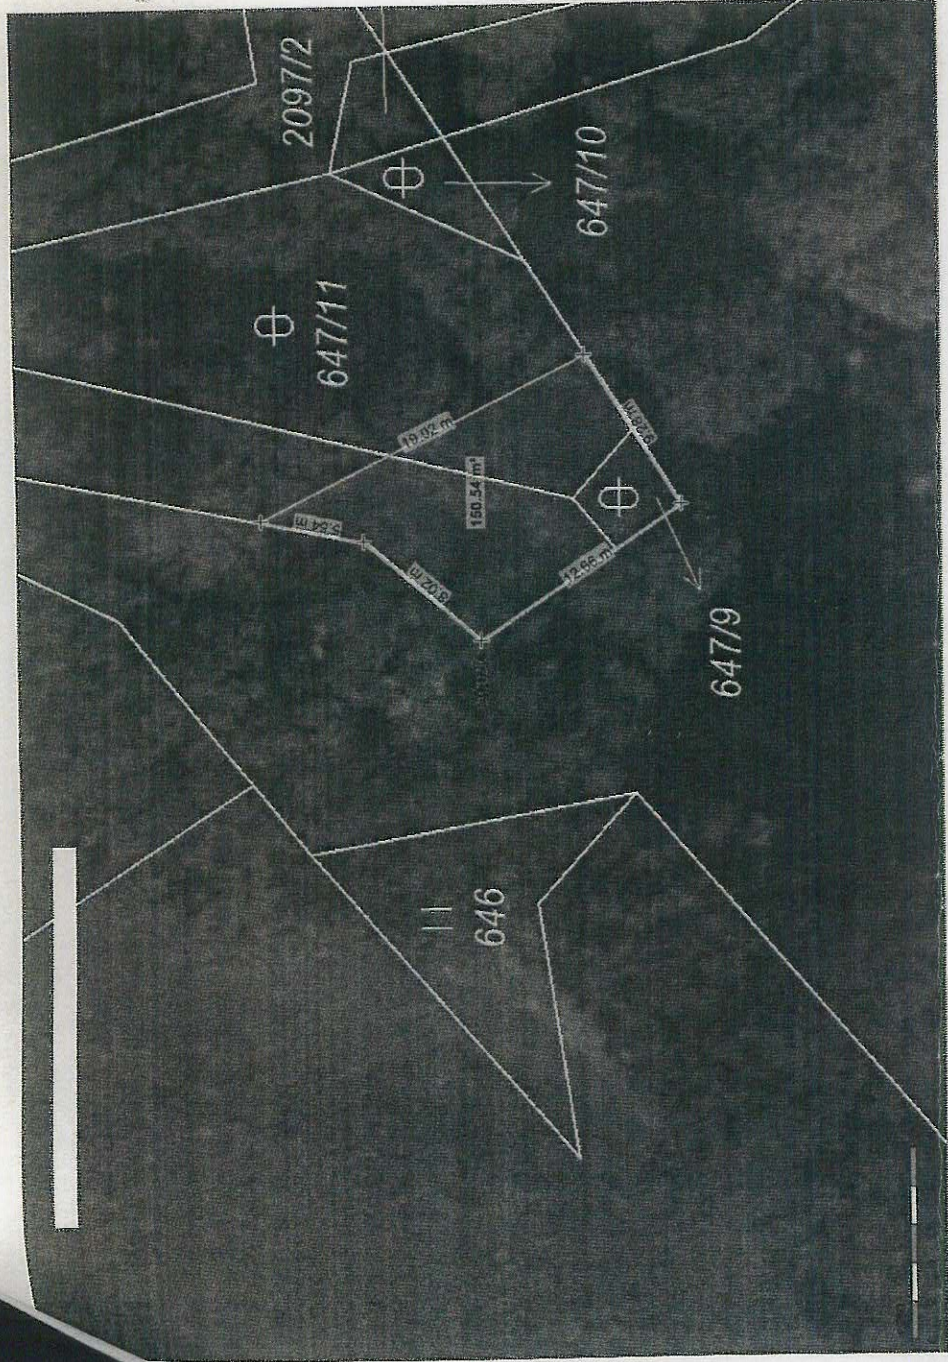

NABÍZÍ

Nová Ves u Chotěboře

RIA 3/21

MAPOTIP

0 9 18 27 36 m

1:500

NABIZI

← FURTHER INFORMATION: 150 m
 647/9 647/9 647/9
 647/10 647/10 647/10
 647/11 647/11 647/11